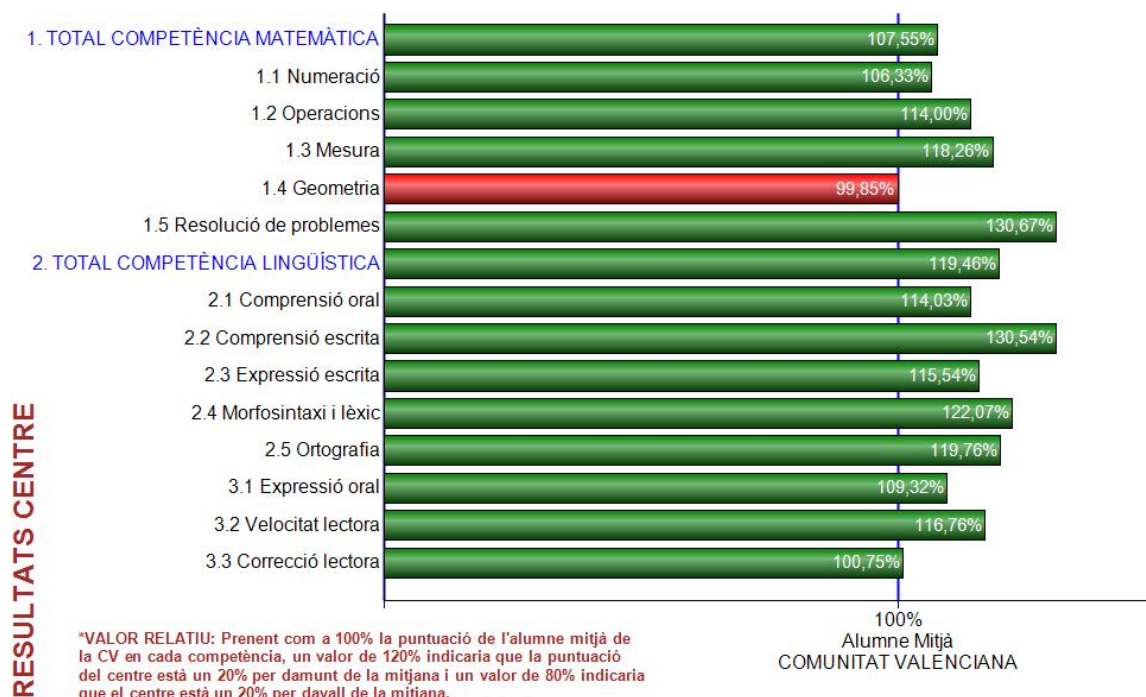

Codi: **46000468**
Centre: **SANTÍSIMO CRISTO DE LA FE**
Localitat: **ALCÀSSER - 46290 - (València)**

RESUM DE L'AVUACIÓ:

1. El centre obté resultats superiors a la mitjana de la Comunitat Valenciana.
2. La puntuació global mitjana del centre el situa a la posició 21 dels 1304 centres avaluats.
3. El centre ha millorat la seua posició relativa respecte a la obtinguda a l'avaluació precedent (posició 290 de 1269).

COMPETÈNCIA MATEMÀTICA	Alumne Mitjà del Centre	GRUPS DEL CENTRE		Alumne Mitjà Comunitat Valenciana	Dif. Centre vs CV
		3A			
Numeració	95,83	95,83		90,13	▲
Operacions	80,37	80,37		70,50	▲
Mesura	94,16	94,16		79,62	▲
Geometria	89,39	89,39		89,53	▼
Resolució de problemes	77,84	77,84		59,57	▲
TOTAL COMPETÈNCIA MATEMÀTICA	89,57	89,57		83,28	▲

COMPETÈNCIA LINGÜÍSTICA (PROVA ESCRITA)	Alumne Mitjà del Centre	GRUPS DEL CENTRE		Alumne Mitjà Comunitat Valenciana	Dif. Centre vs CV
		3A			
Comprensió oral	92,86	92,86		81,43	▲
Comprensió escrita	88,96	88,96		68,15	▲
Expressió escrita	99,09	99,09		85,76	▲
Morfosintaxi i lèxic	88,15	88,15		72,21	▲
Ortografia	95,80	95,80		80,00	▲
TOTAL COMPETÈNCIA LINGÜÍSTICA	92,08	92,08		77,08	▲

COMPETÈNCIA LINGÜÍSTICA (PROVA ORAL)	Alumne Mitjà del Centre	GRUPS DEL CENTRE		Alumne Mitjà Comunitat Valenciana	Dif. Centre vs CV
		3A			
Expressió oral	92,11	92,11		84,25	▲
Velocitat lectora	118,45	118,45		101,45	▲
Correcció lectora	98,65	98,65		97,92	▲